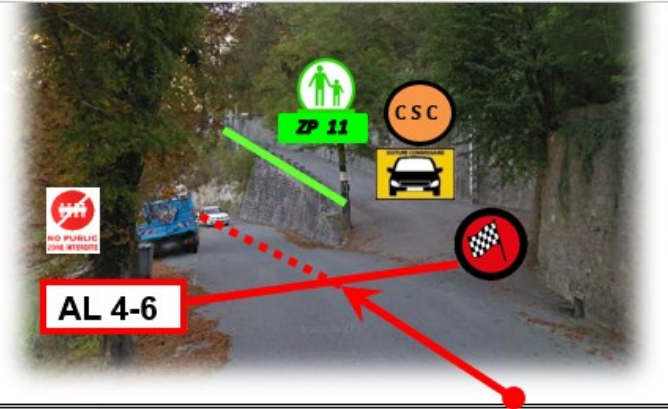

Très cher public,

ASABTTP

Assister à un rallye est un spectacle formidable et gratuit.
Pour en profiter en toute sécurité, il suffit de respecter quelques règles simples.

**Des zones publics sont prévues pour accueillir les spectateurs,
Vous devez impérativement vous tenir derrière les rubalises vertes. Seules ces zones sont autorisées au public.
L'accès, par tout moyen, à ces seules zones autorisées ne pourra se faire qu'avant le passage de la voiture tricolore soit 1 heure 15 avant le départ de l'épreuve chronométrée.
Le départ de ces zones ne pourra s'effectuer qu'après le passage de la voiture à damier.**

Toutes les zones autres que celles "autorisées" doivent être considérées comme "interdites" : espace entre les rubalises vertes et la route, les zones se trouvant derrière les rubalises rouges ou des panneaux indiquant ces zones interdites, ainsi que tout autre endroit non matérialisé...

ES 3 CABANETTE COL DE L'ABLE

VUE AERIENNE ES 3 CABANETTE - COL DE L'ABLE

VUE AERIENNE ES 3 CABANETTE - COL DE L'ABLE

AL ES 3 CABANETTE - COL DE L'ABLE

ZONES PUBLIC AUTORISE

ES 4-6 MOULINET LA BOLLENE

VUE AERIEENNE

ES 4/6 MOULINET - LA BOLLENE

INTER 27

ES 4/6 MOULINET - LA BOLLENE

AL

ES 4/6 MOULINET - LA BOLLENE

ES 5 - 7 LODA - LUCERAM

VUE AERIEENNE

ES 5/7 LODA - LUCERAM