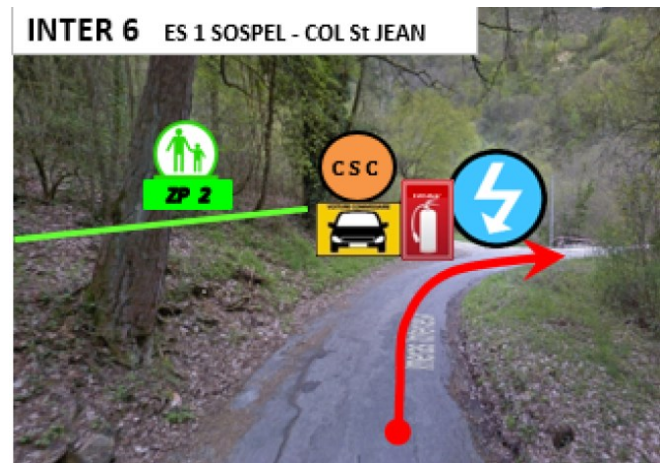

Très cher public,

ASABTTP

Assister à un rallye est un spectacle formidable et gratuit.
Pour en profiter en toute sécurité, il suffit de respecter quelques règles simples.

**Des zones publics sont prévues pour accueillir les spectateurs,
Vous devez impérativement vous tenir derrière les rubalises vertes. Seules ces zones sont autorisées au public.
L'accès, par tout moyen, à ces seules zones autorisées ne pourra se faire qu'avant le passage de la voiture tricolore soit 1 heure 15 avant le départ de l'épreuve chronométrée.
Le départ de ces zones ne pourra s'effectuer qu'après le passage de la voiture à damier.**

Toutes les zones autres que celles "autorisées" doivent être considérées comme "interdites" : espace entre les rubalises vertes et la route, les zones se trouvant derrière les rubalises rouges ou des panneaux indiquant ces zones interdites, ainsi que tout autre endroit non matérialisé...

**Rubalise ROUGE
ZONE INTERDITE AU PUBLIC**

**Rubalise VERTE
ZONE AUTORISEE AU PUBLIC**

Merci de votre compréhension

ZONES PUBLIC AUTORISE

ES 1 SOSPEL - COL ST JEAN

ES 2 MOULINET - PEIRA CAVA

ZONES PUBLIC AUTORISE

ES 3 CABANETTE COL DE L'ABLE

VUE AERIENNE ES 3 CABANETTE - COL DE L'ABLE

VUE AERIENNE ES 3 CABANETTE - COL DE L'ABLE

AL ES 3 CABANETTE - COL DE L'ABLE

ZONES PUBLIC AUTORISE

ES 4-6 MOULINET LA BOLLENE

VUE AERIEENNE