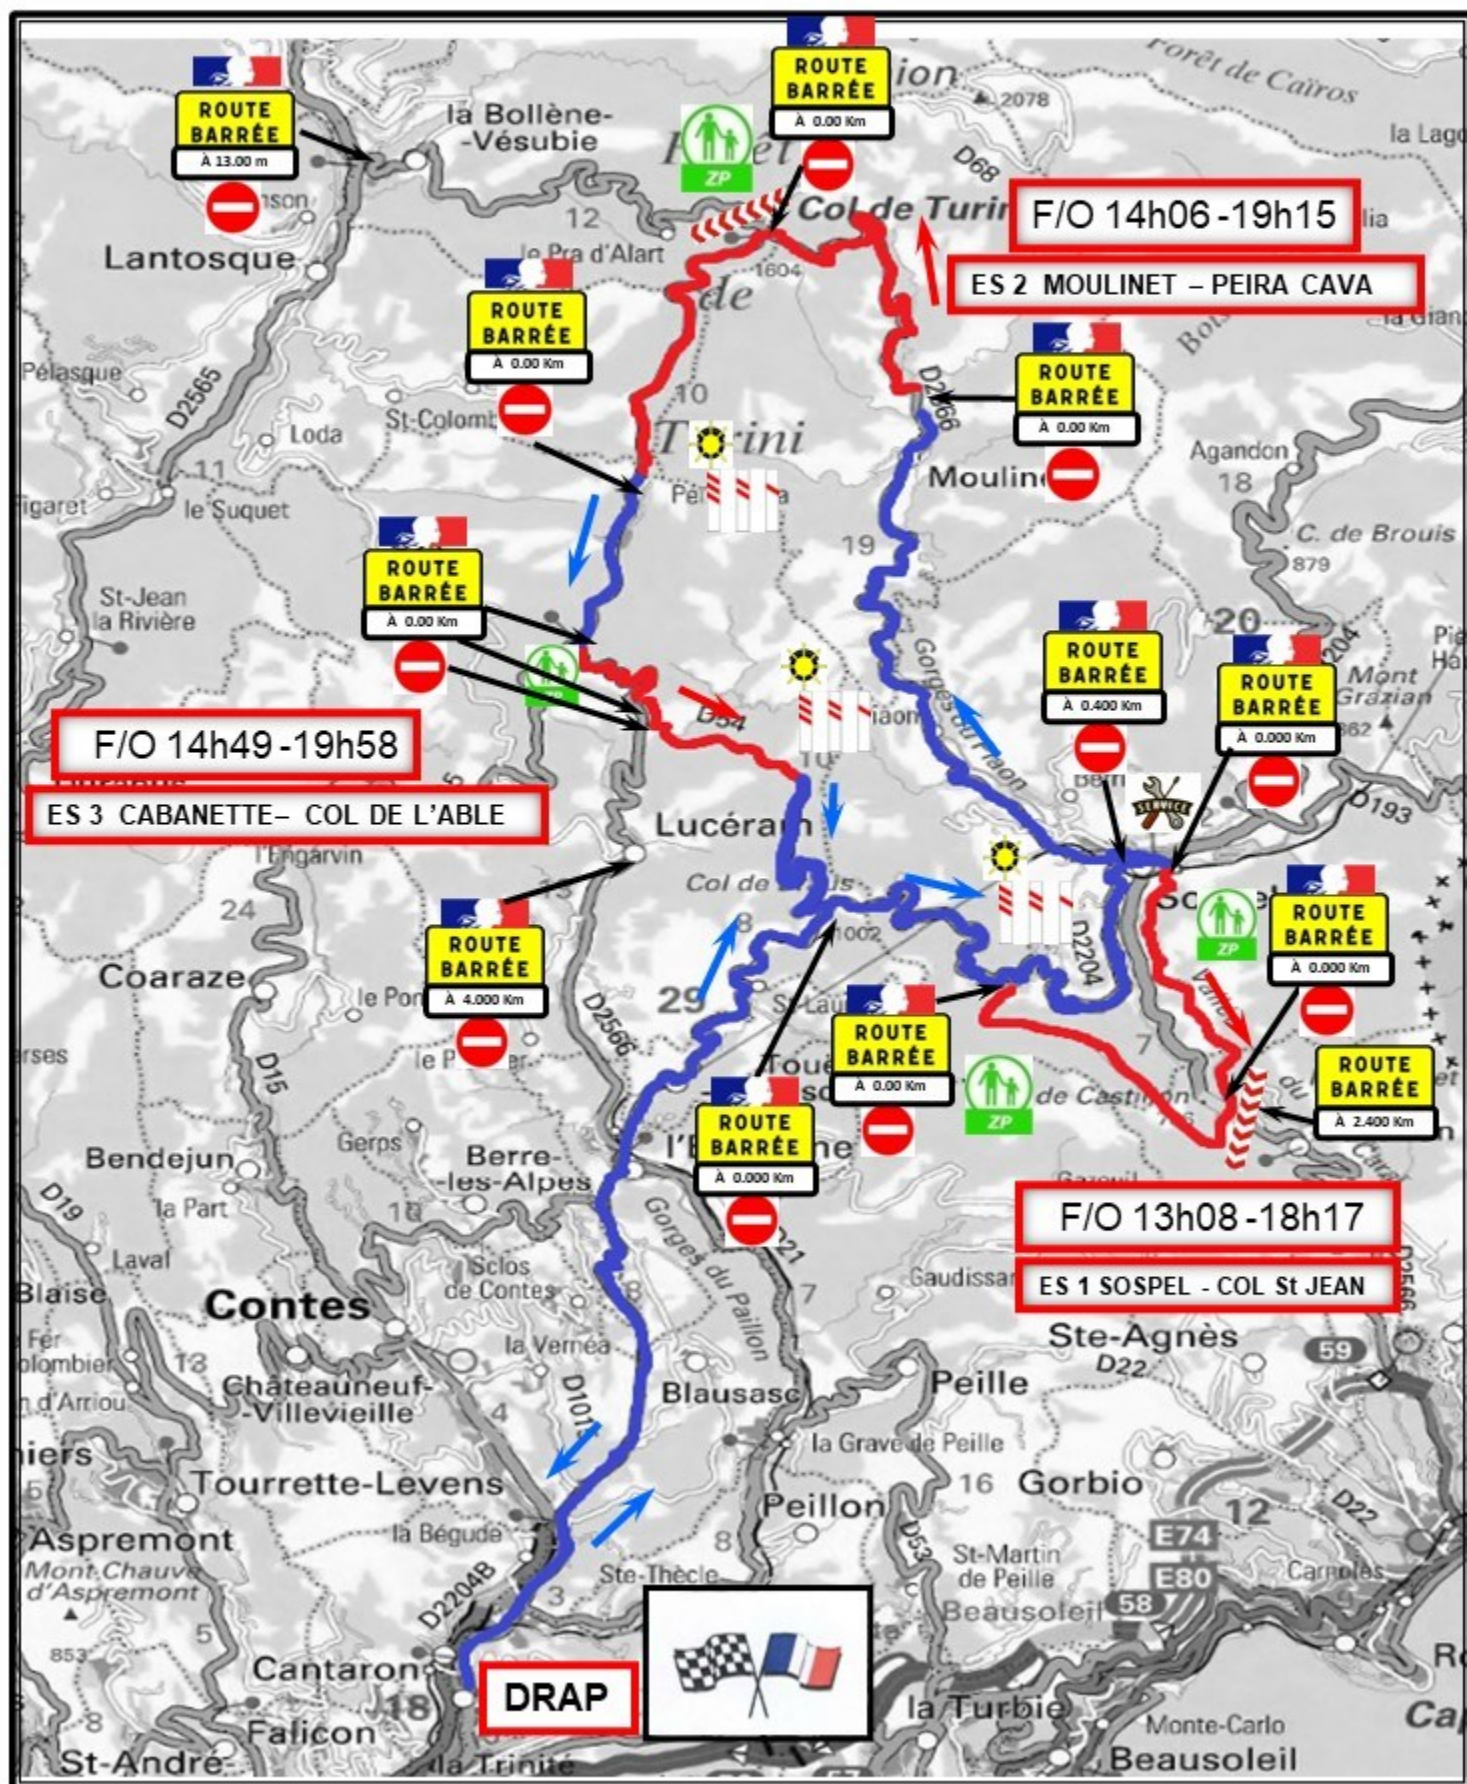

SIGNALISATION – ZONES PUBLICS FERMETURES OUVERTURES ROUTES

Samedi 20 avril 2024