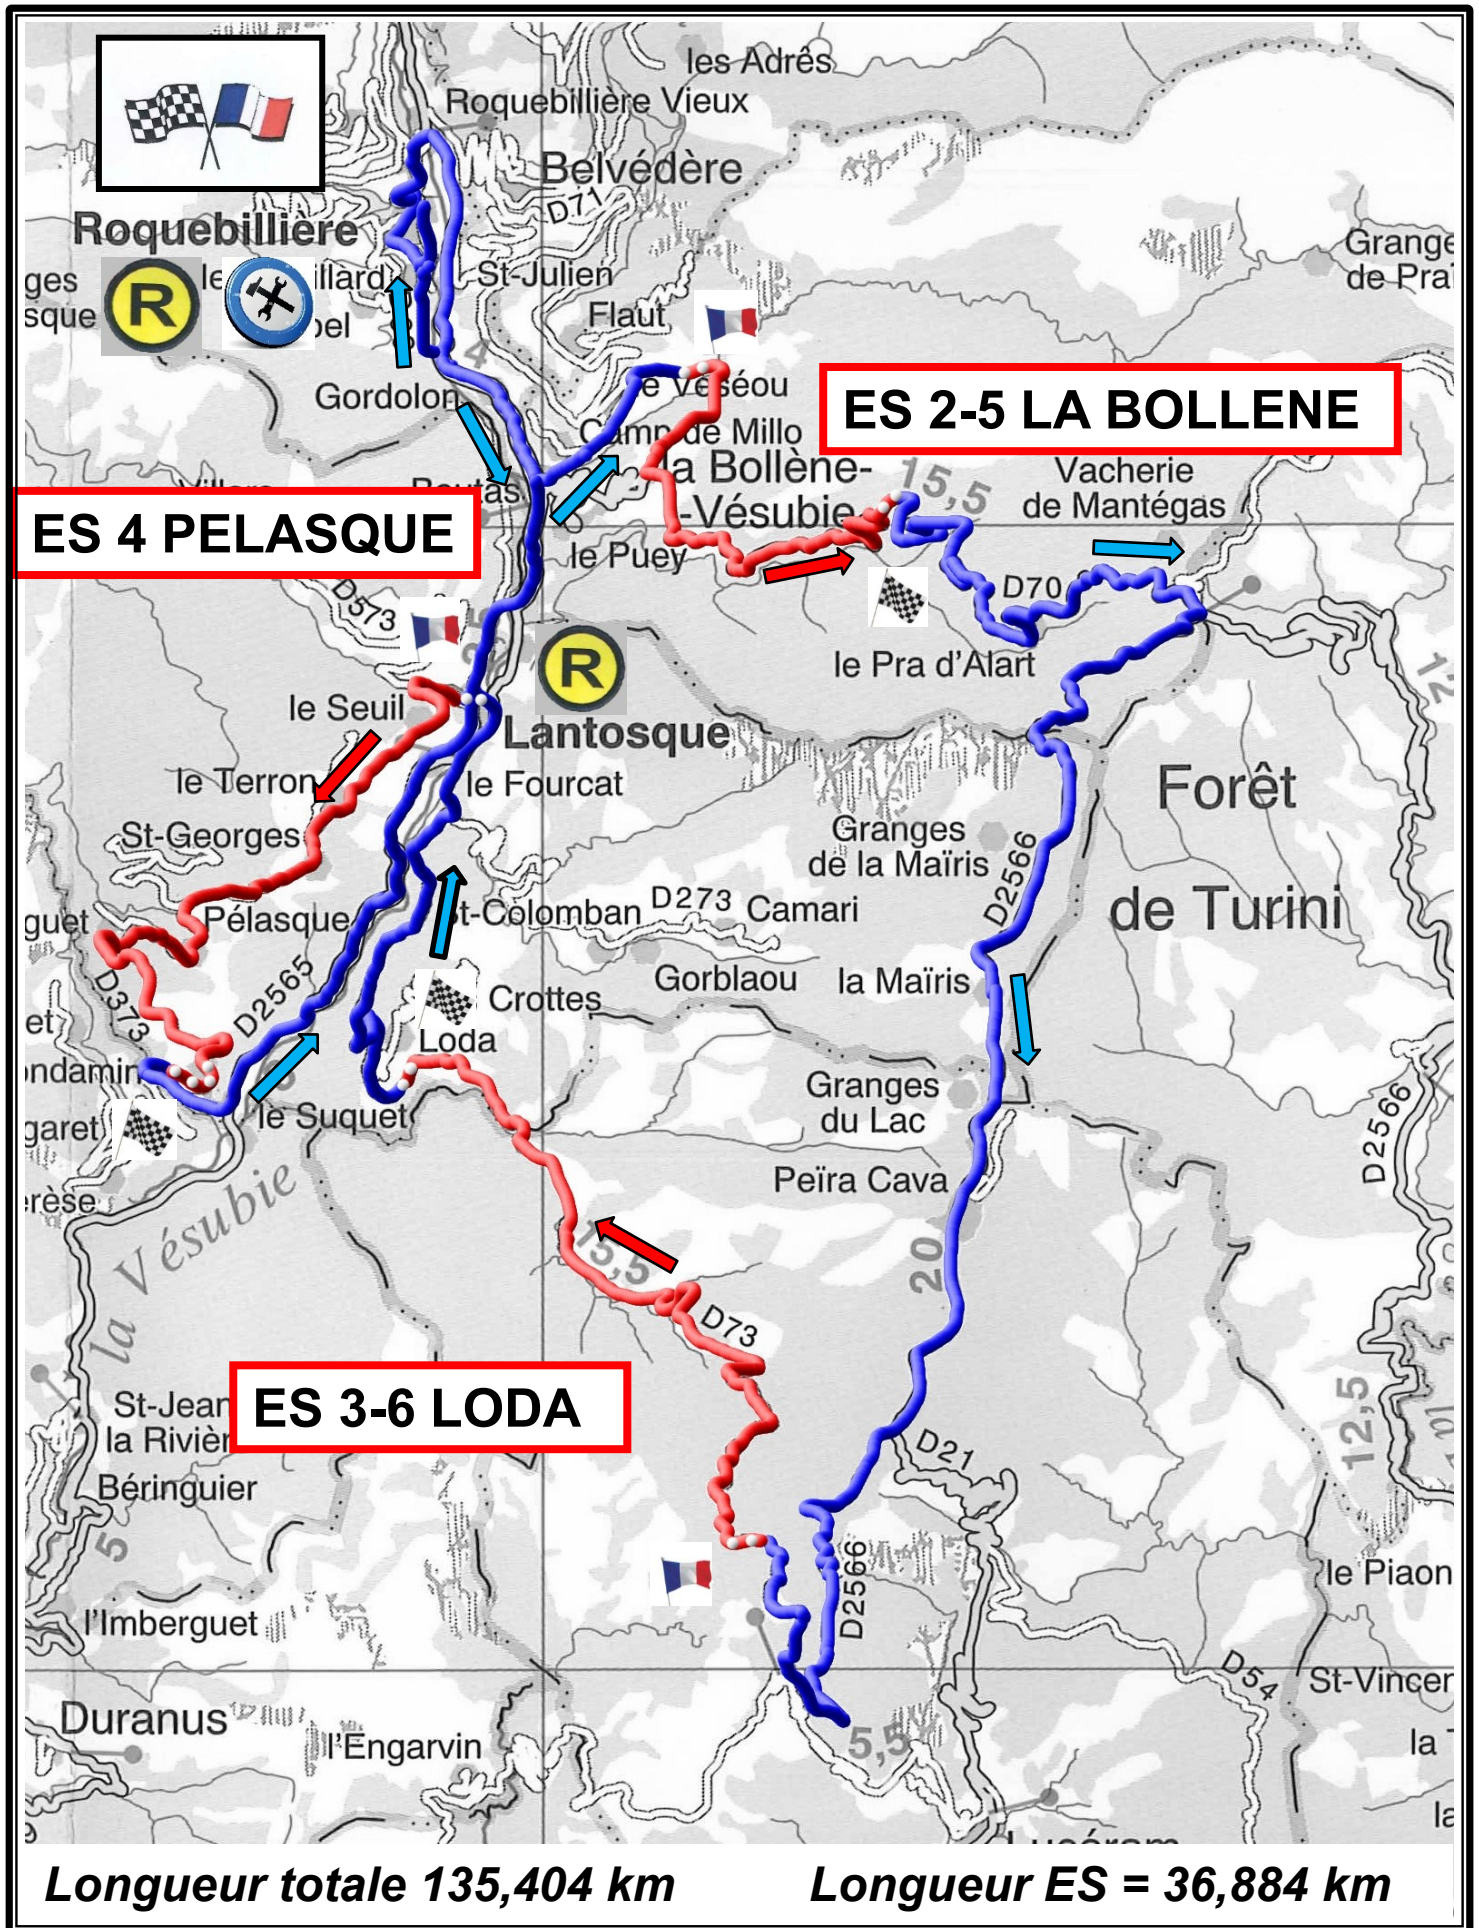

11^{ème} Rallye Régional de la Vésubie

Vendredi 1^{er} septembre 2023

CARTE ETAPE 1

11^{ème} Rallye Régional de la Vésubie

Samedi 2 septembre 2023

CARTE ETAPE 2

11^{ème} Rallye Régional de la Vésubie

CARTE ETAPES 1 & 2