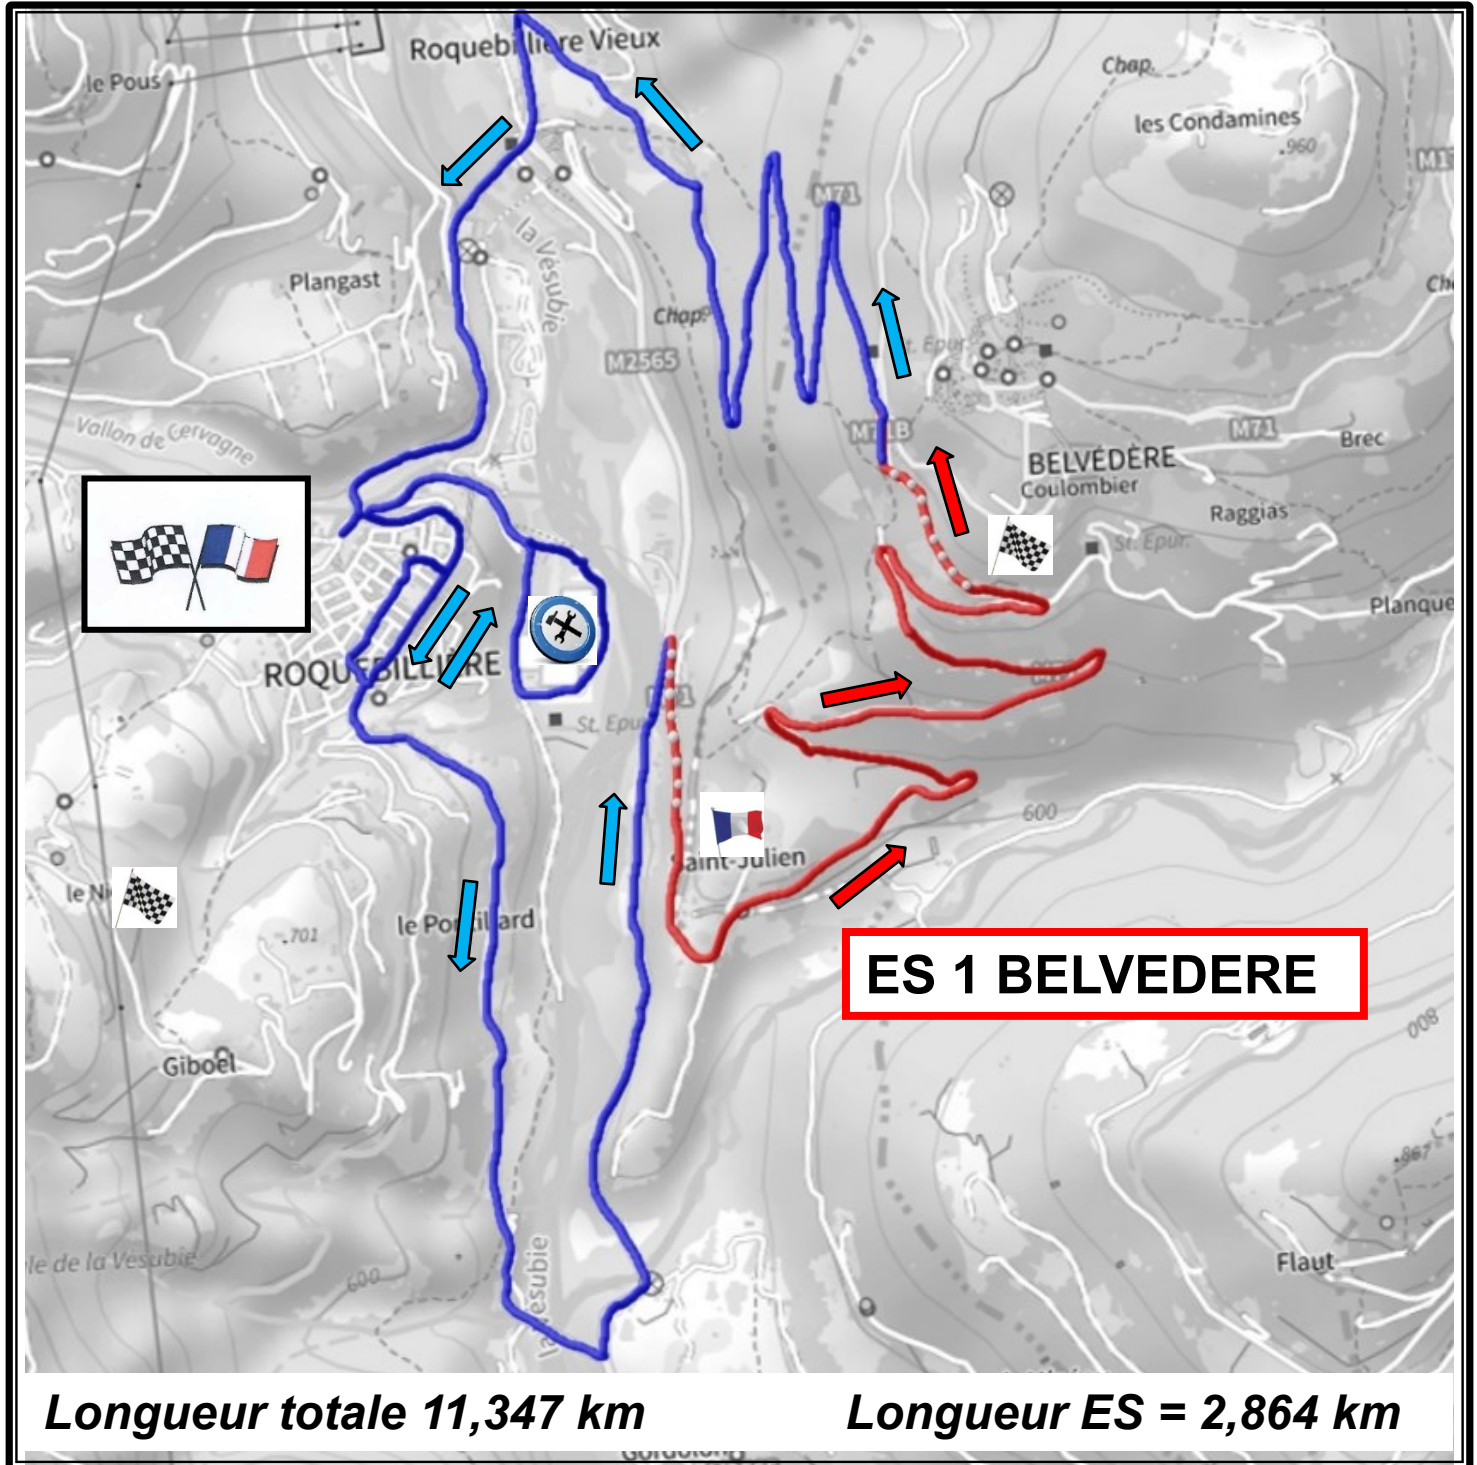

11^{ème} Rallye Régional de la Vésubie

Vendredi 1^{er} septembre 2023

CARTE ETAPE 1

11^{ème} Rallye Régional de la Vésubie

Samedi 2 septembre 2023

CARTE ETAPE 2

11^{ème} Rallye Régional de la Vésubie

CARTE ETAPES 1 & 2