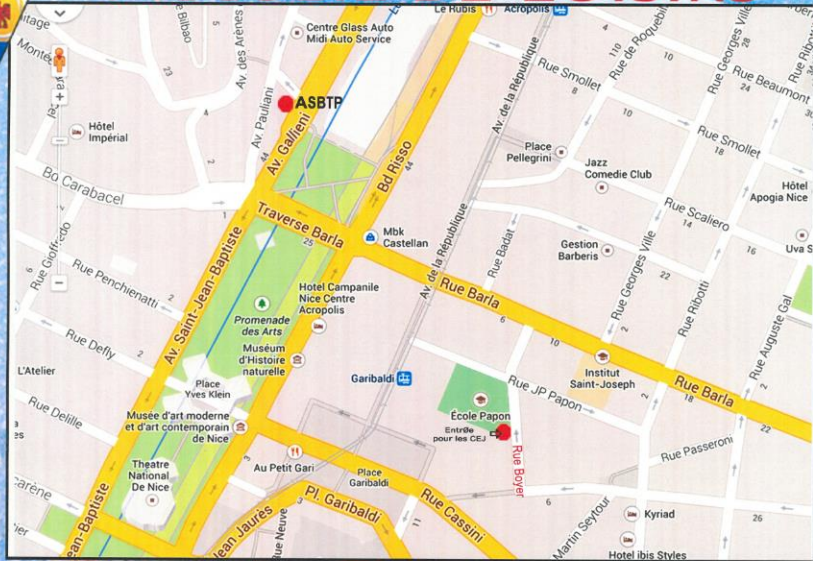

ACCUEIL DE LOISIRS

ECOLE PAPON
6, rue Papon 06300 NICE