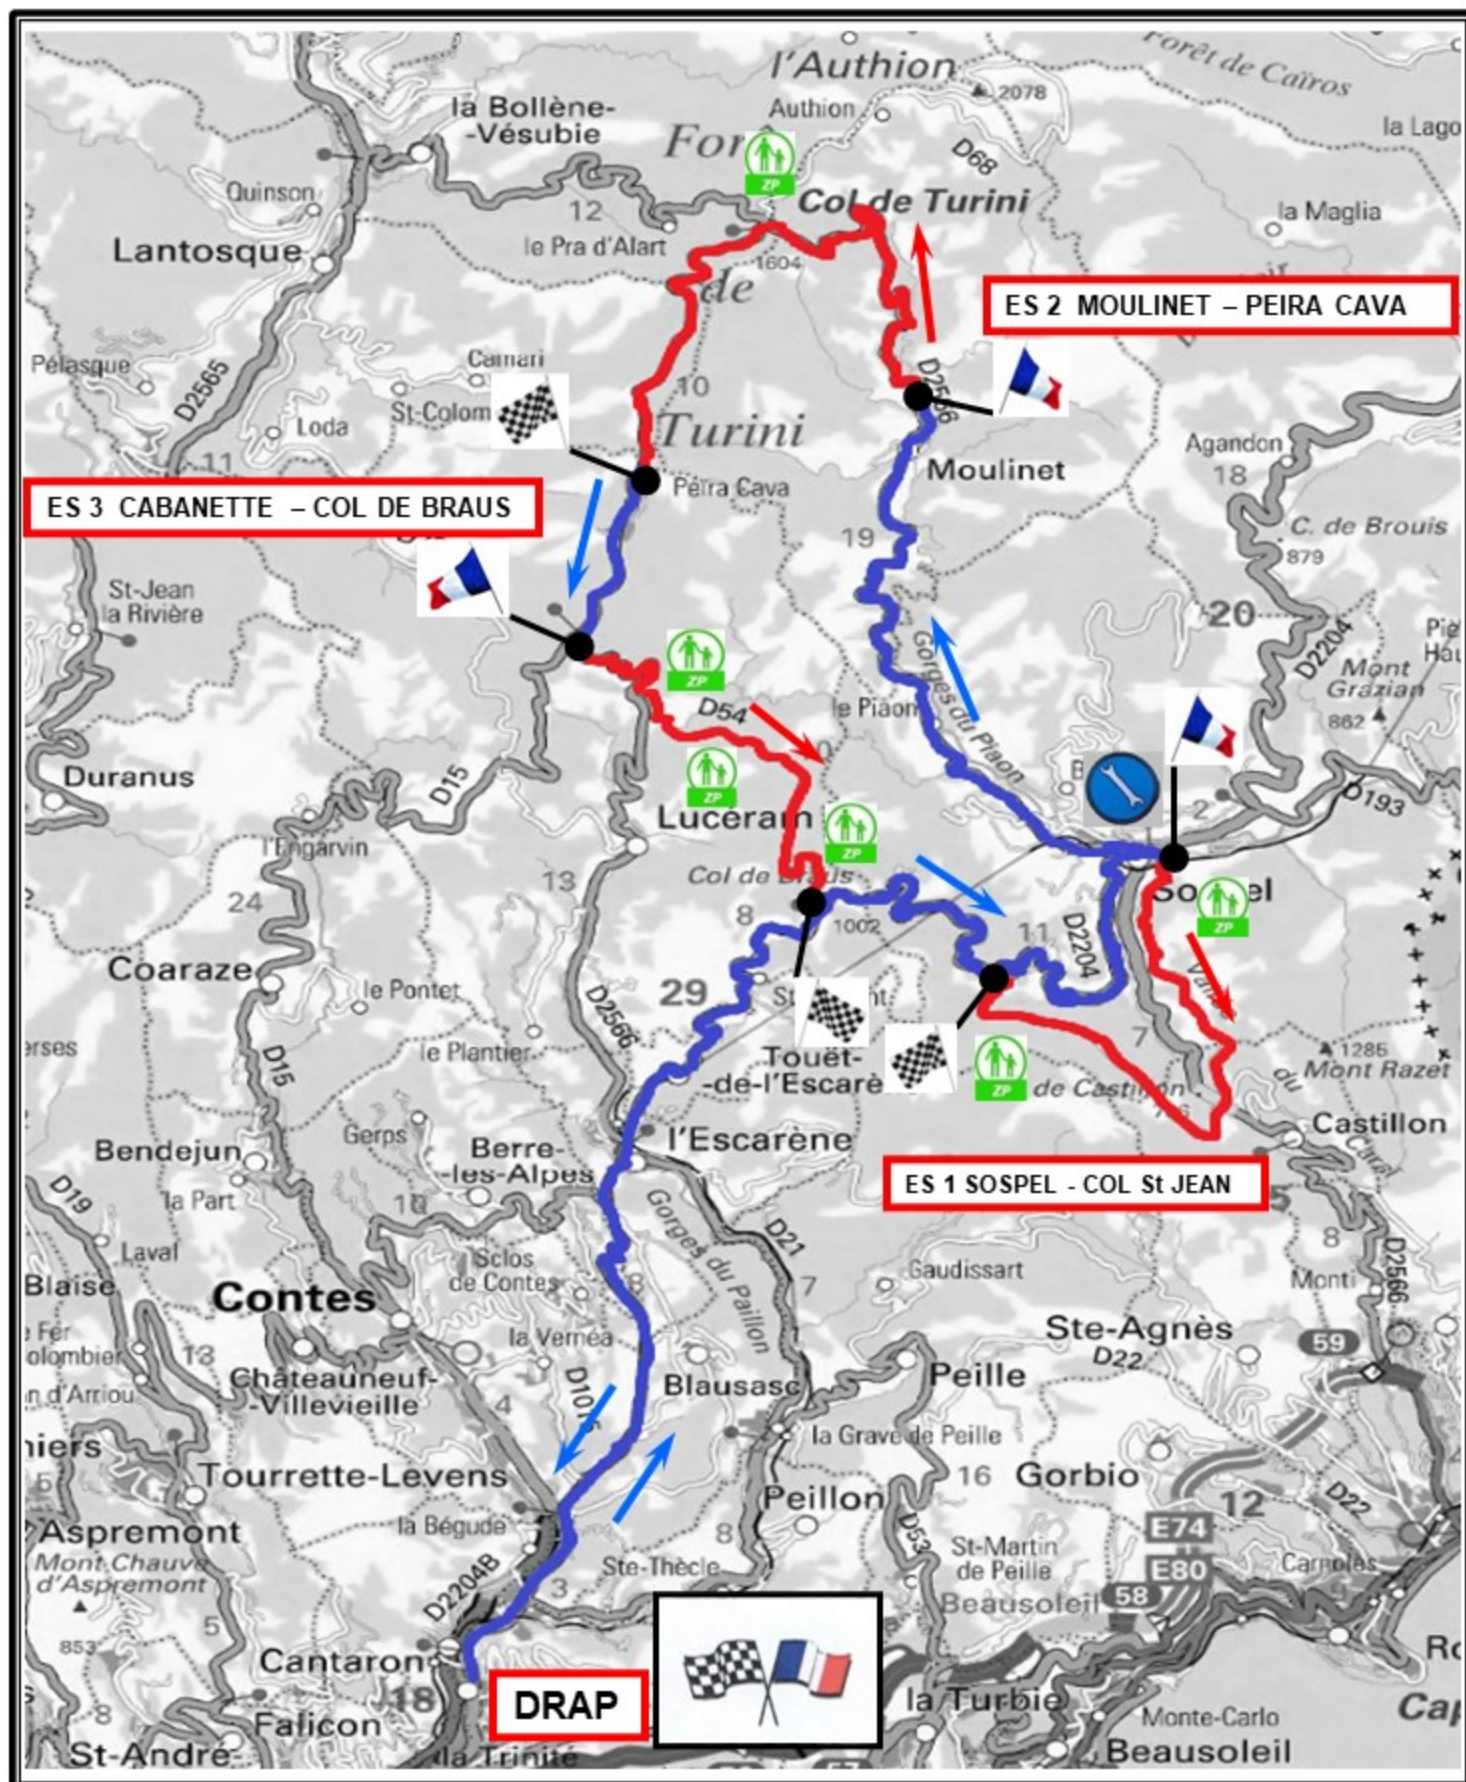

Carte Générale

Samedi 15 avril 2023

 Départ	 Parc Assistance	 Ambulance	 Dépanneuse
 Arrivée	 Parc Regroupement	 Pompiers	 Médecin

Longueur totale 121.221 km

Longueur ES = 41.659 km