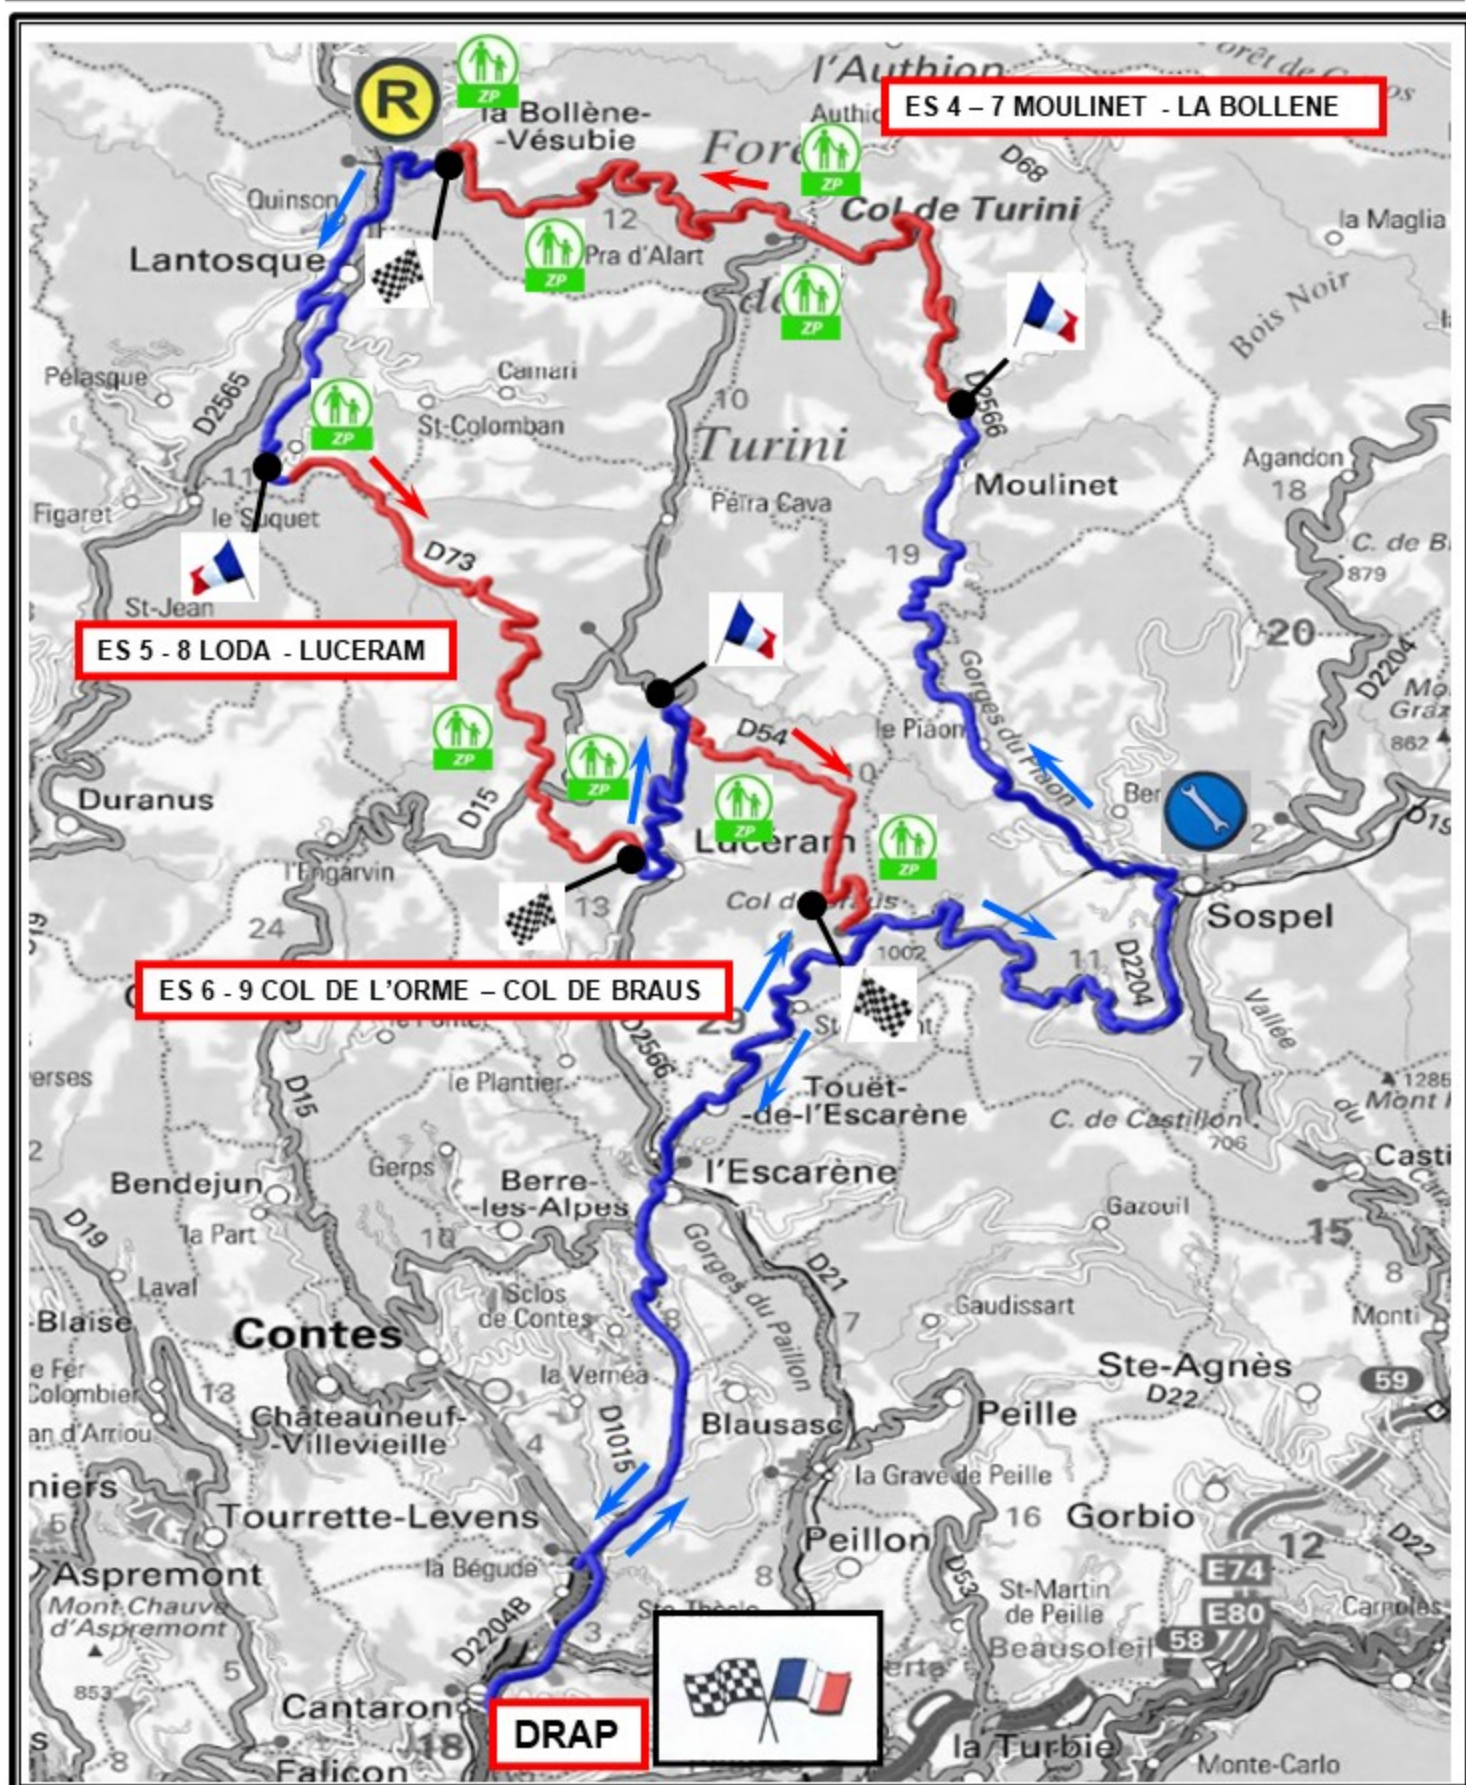

Carte Générale

Dimanche 16 avril 2023

Longueur totale 224,810 km

Longueur ES = 88,480 km