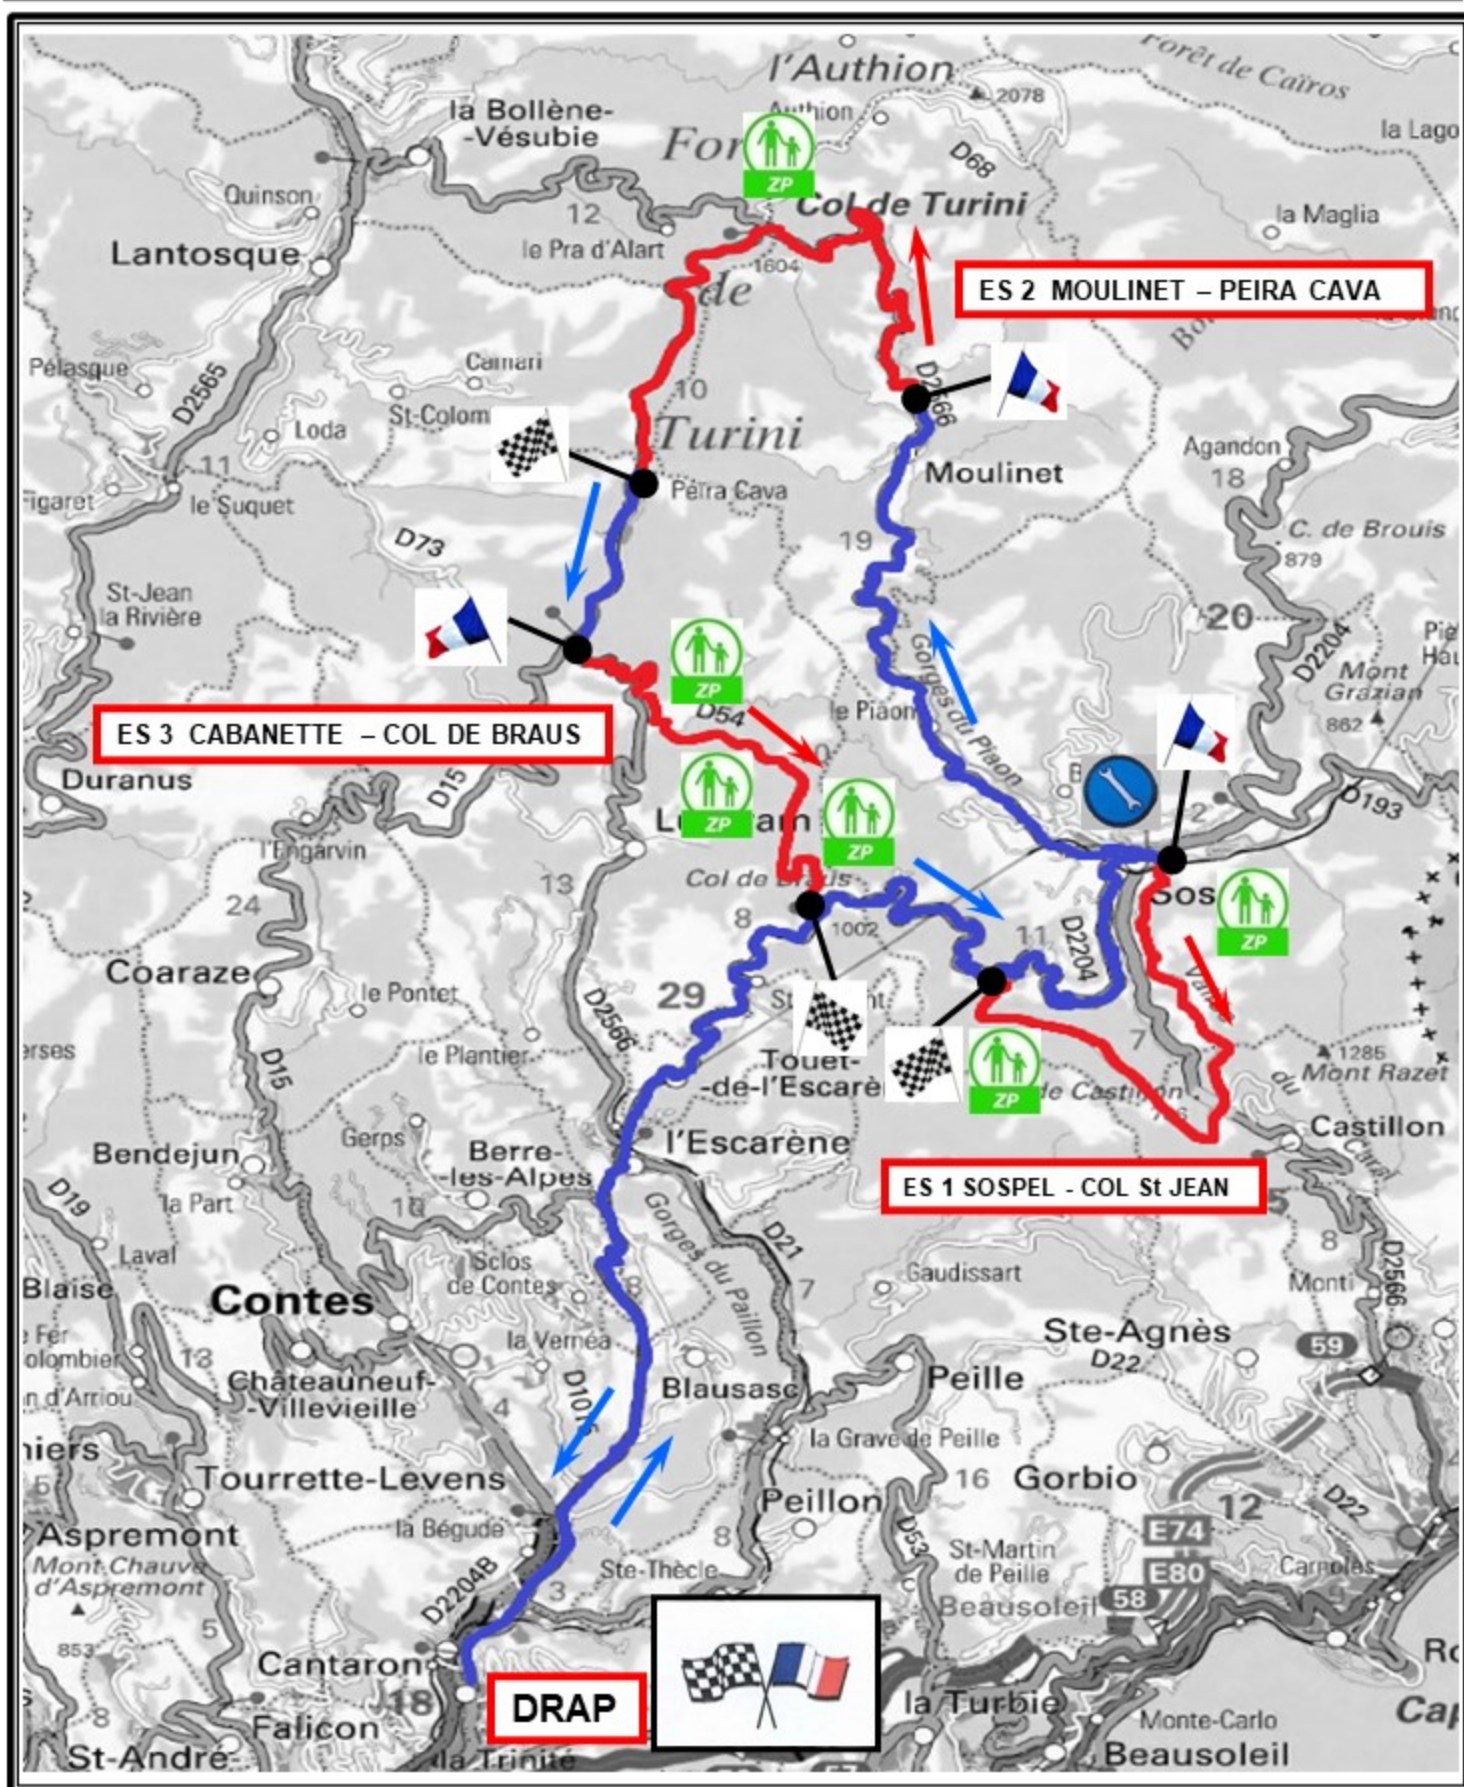

Carte Générale

Samedi 16 avril 2022

Longueur totale 121.801 km

Longueur ES = 41.659 km