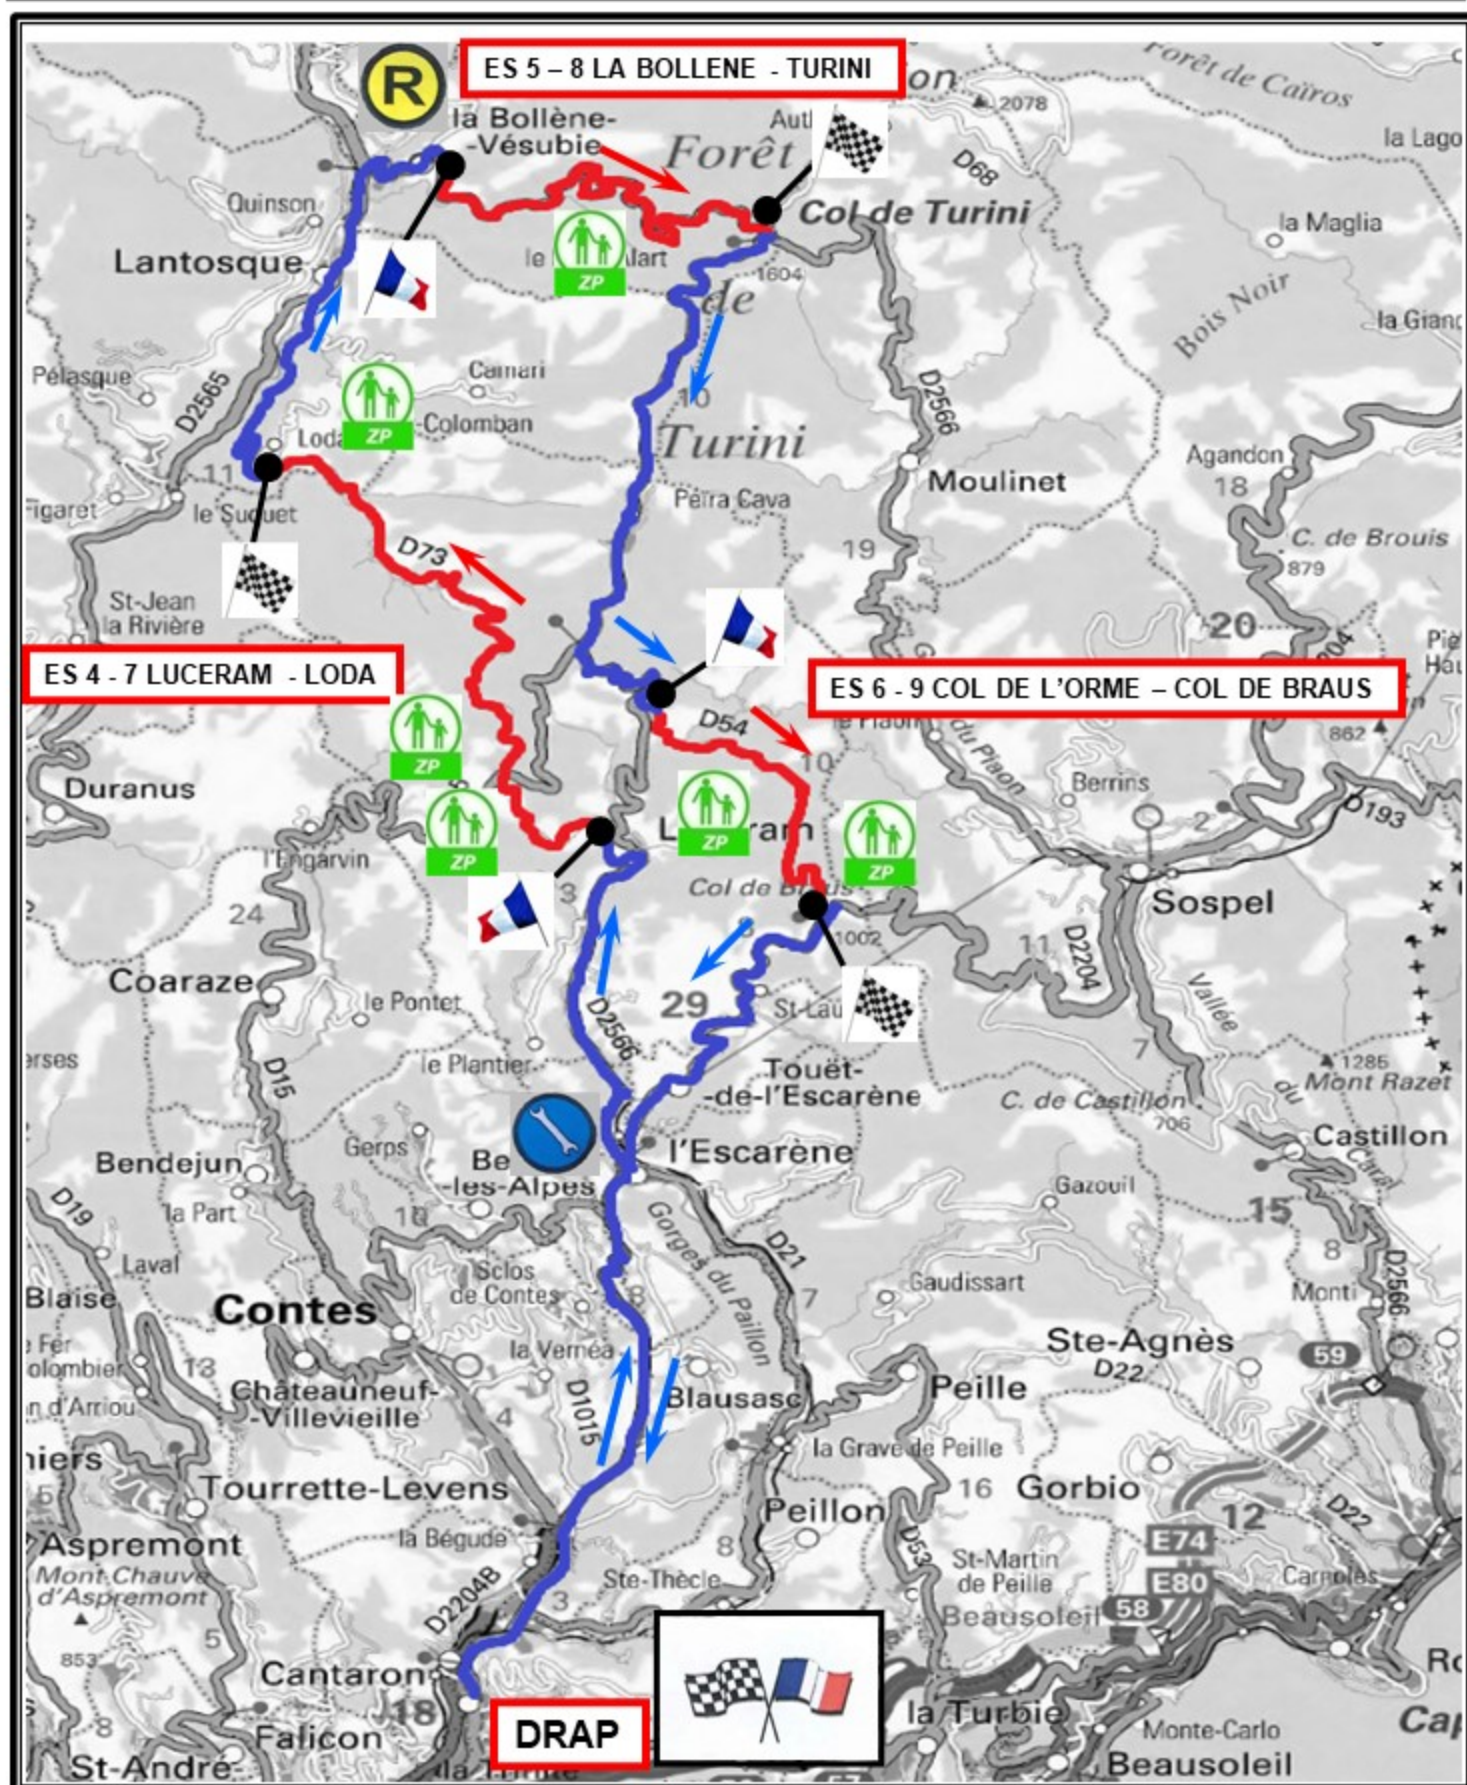

Carte Générale

Dimanche 17 avril 2022

Longueur totale 182,936 km

Longueur ES = 66.140 km