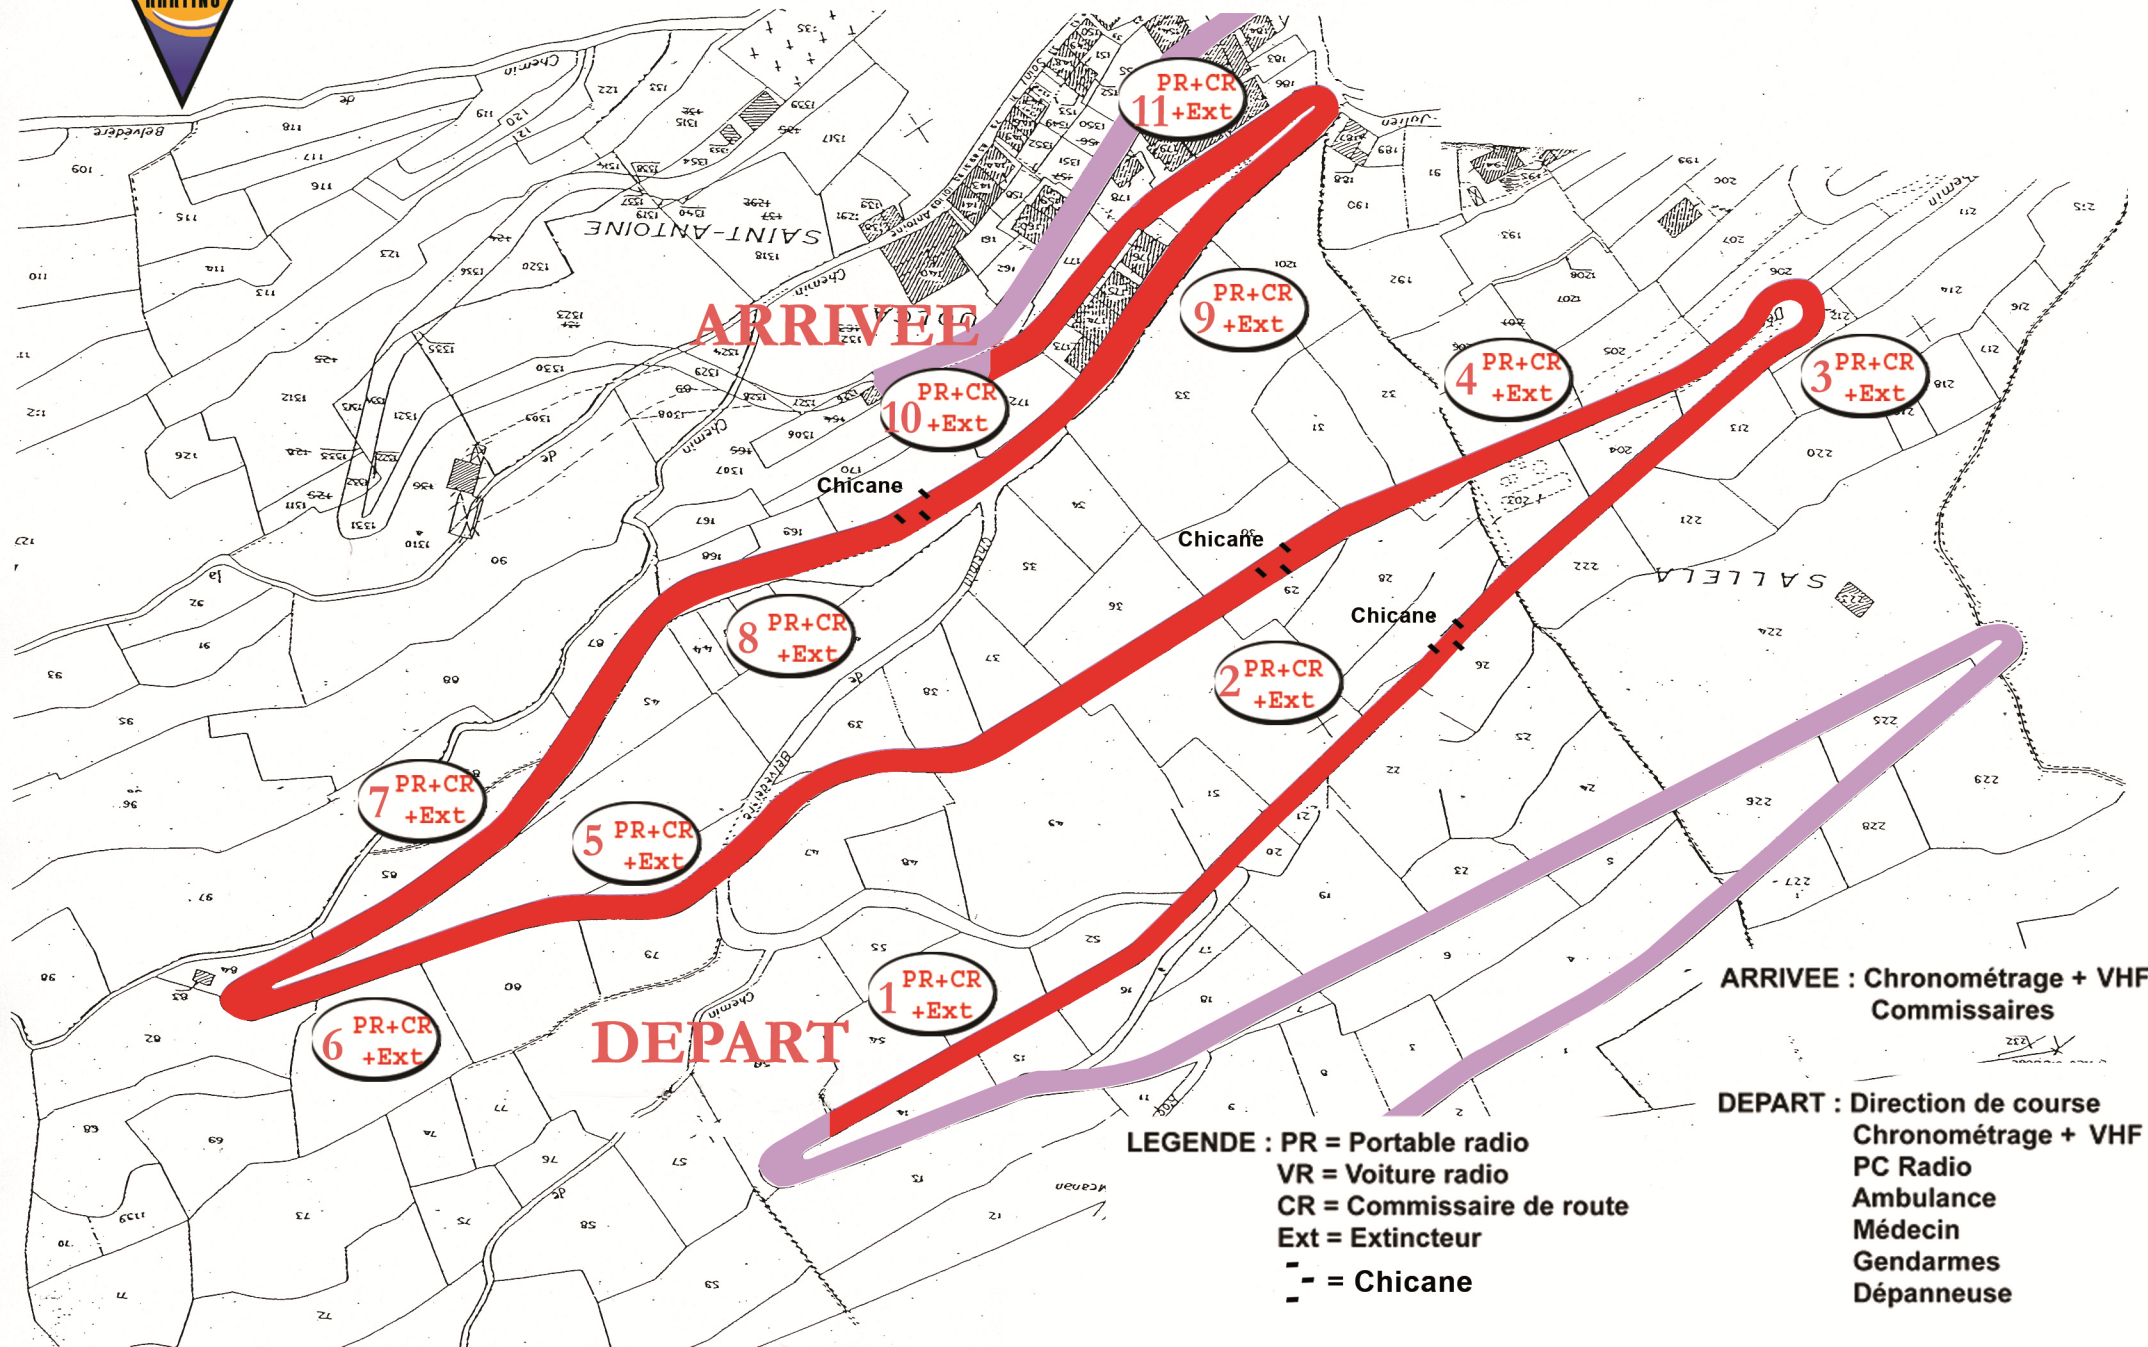

# COURSE DE COTE REGIONALE de KARTING de BELVEDERE

ARRIVEE : Chronométrage + VHF  
Commissaires

DEPART : Direction de course  
Chronométrage + VHF  
PC Radio  
Ambulance  
Médecin  
Gendarmes  
Dépanneuse

LEGENDE : PR = Portable radio  
VR = Voiture radio  
CR = Commissaire de route  
Ext = Extincteur  
- - = Chicane