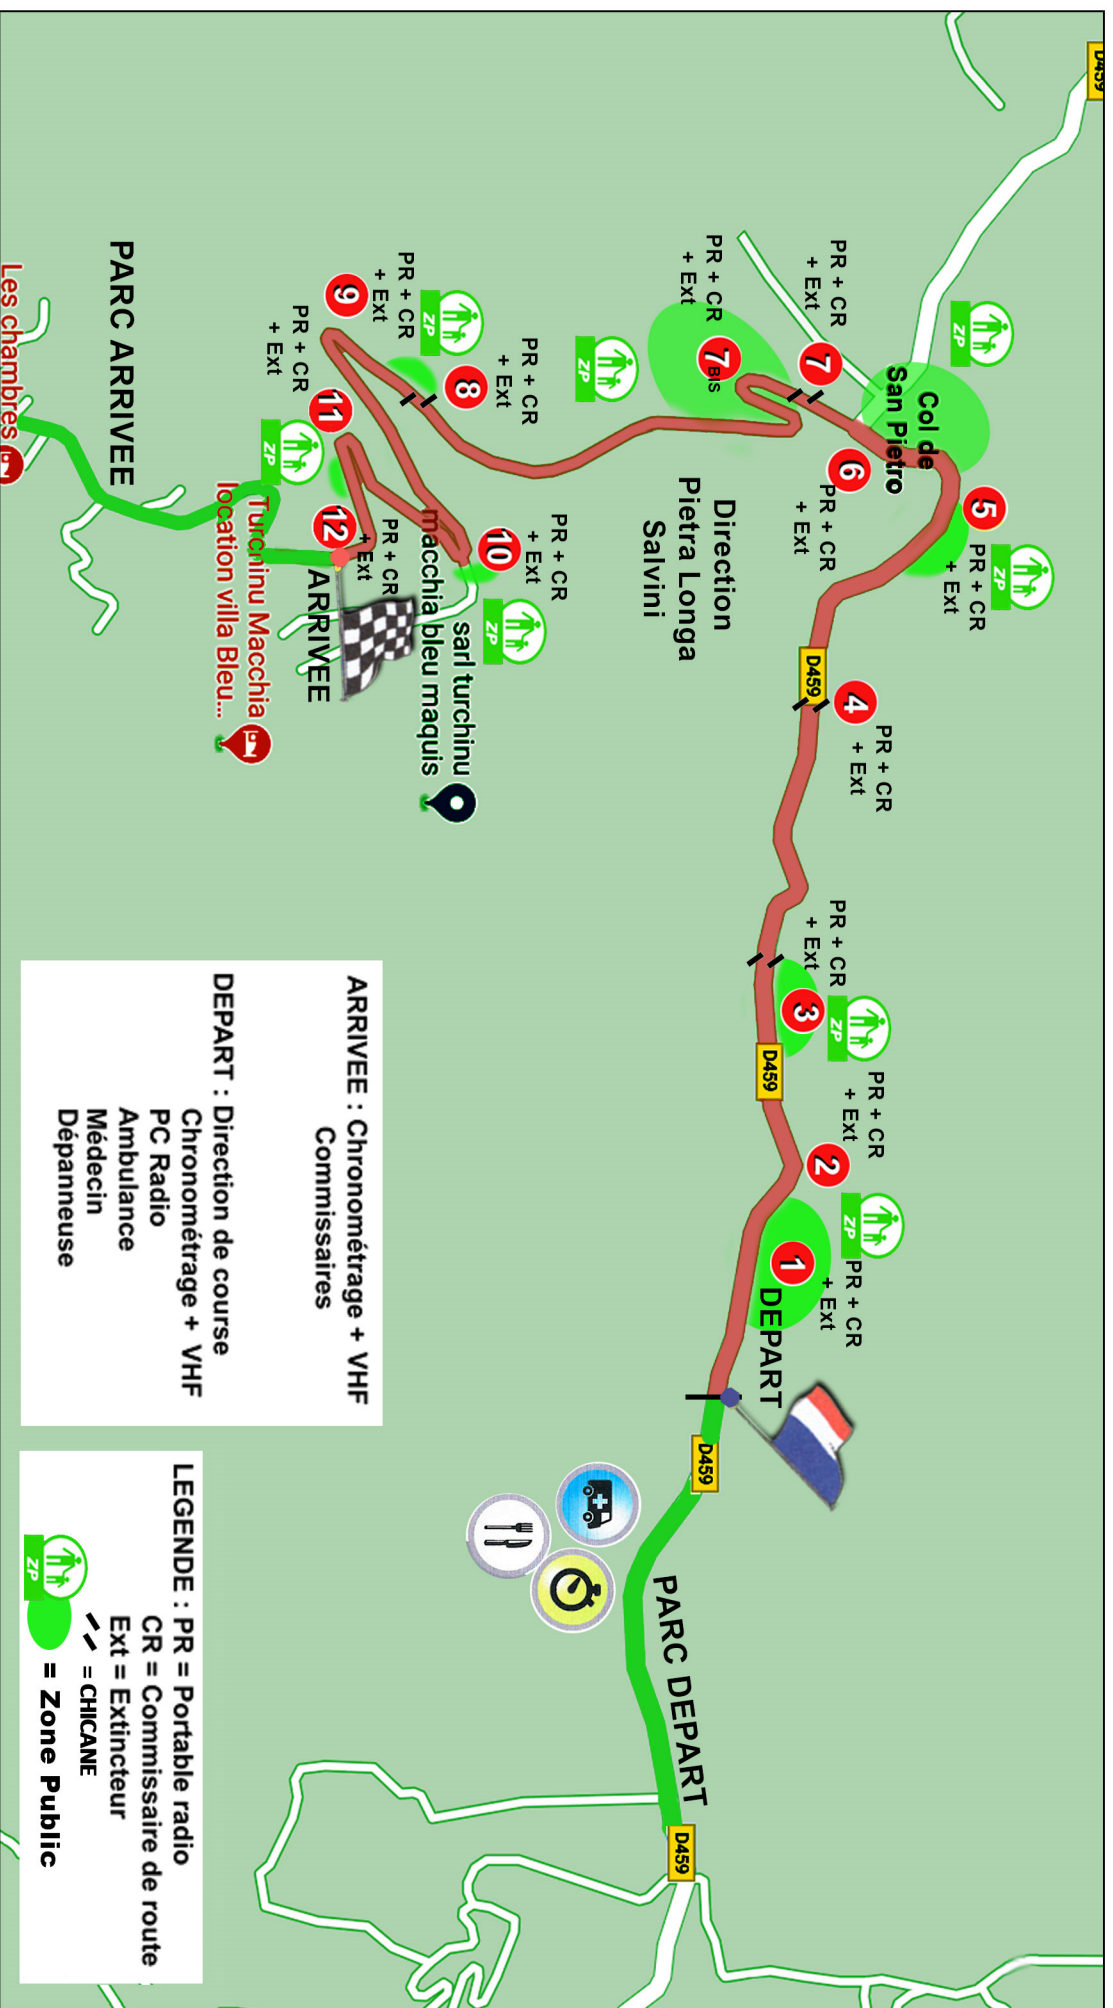

COURSE DE CÔTE KARTING CORSE EXTREME SUD

31 mai et 01 juin 2019

ARRIVEE : Chronométrage + VHF
Commissaires

DEPART : Direction de course
Chronométrage + VHF
PC Radio
Ambulance
Médecin
Dépanneuse

LEGENDE : PR = Portable radio
CR = Commissaire de route
Ext = Extincteur
🚧 = CHICANE
👤 = Zone Public