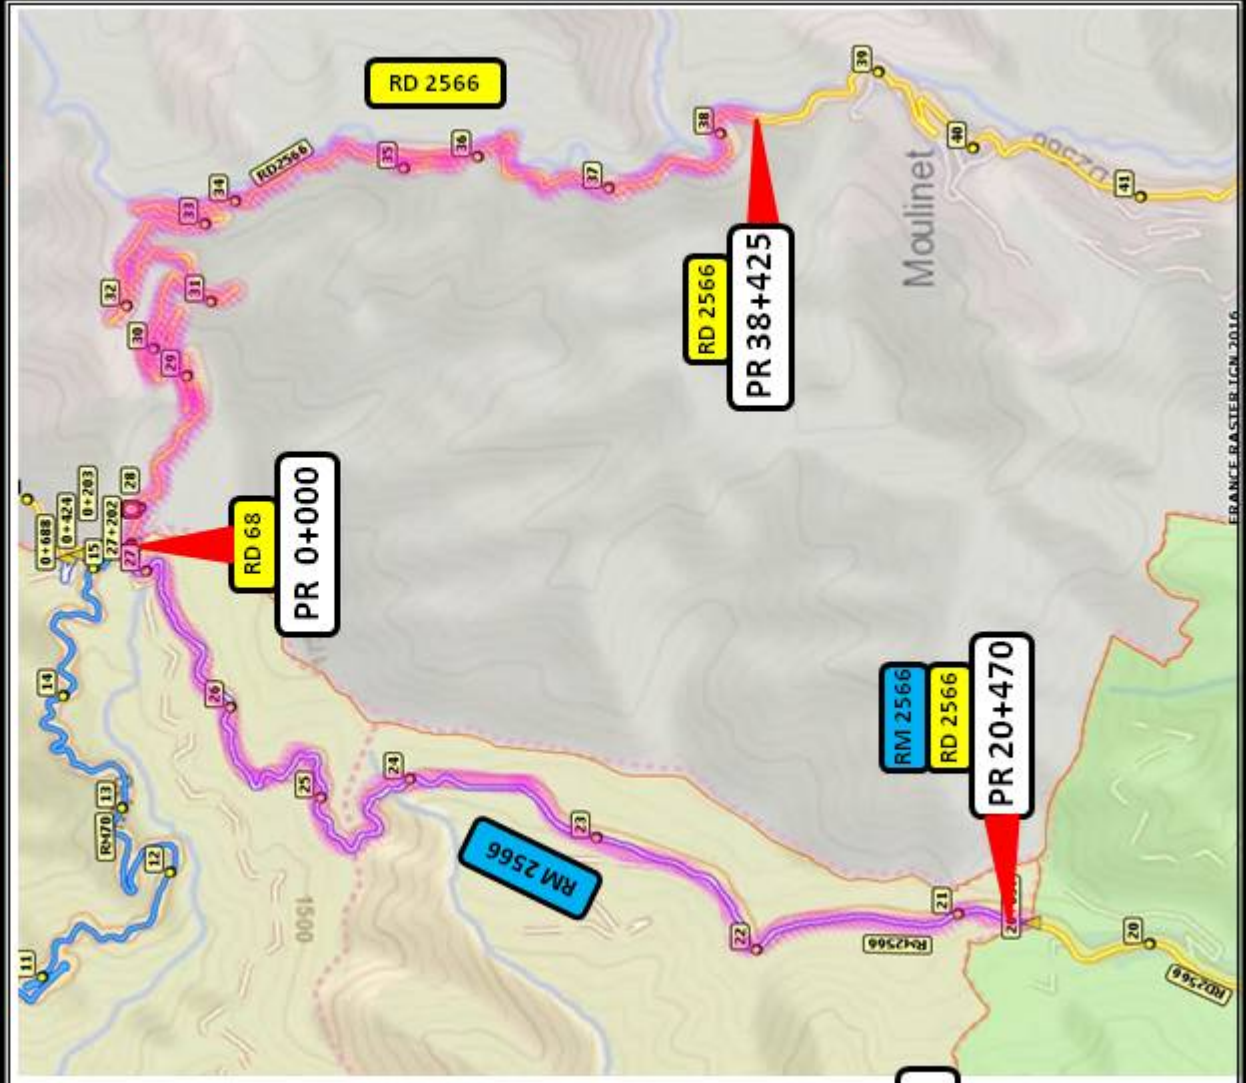

FERMETURES OUVERTURES ROUTES

Samedi 20 et Dimanche 21 avril 2019

ES 2 CABANETTE - COL de BRAUS FIO 14h08 – 19h11

ES 4-6-8 COL de BRAUS – CABANETTE FIO 7h15 – 17h42

Samedi 20 avril 2019

ES 1 MOULINET – PEIRA CAVA FIO 13h30 – 18h33

FERMETURES OUVERTURES ROUTES

Samedi 20 avril 2019

ES3 SOSPEL - COL st JEAN F/O 15h28 – 20h31

Dimanche 21 avril 2019

ES5-7 LODA – COL st ROCH F/O 9h38 – 18h40