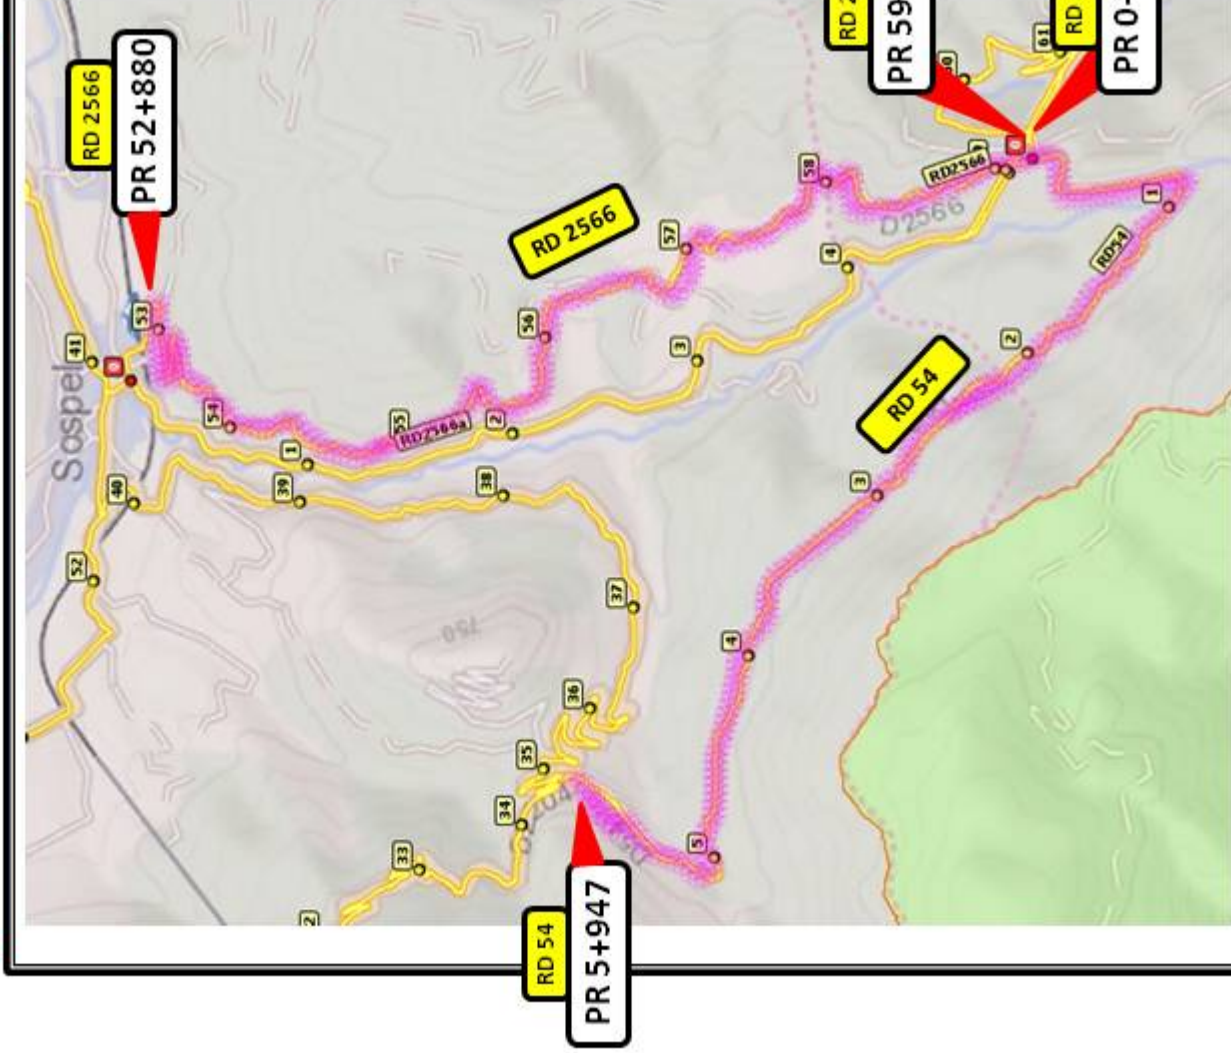

FERMETURES OUVERTURES ROUTES

Samedi 20 et Dimanche 21 avril 2019

ES 2 CABANETTE - COL de BRAUS FIO 14h08 – 19h11

ES 4-6-8 COL de BRAUS – CABANETTE FIO 7h15 – 17h42

Samedi 20 avril 2019

ES 1 MOULINET – PEIRA CAVA FIO 13h30 – 18h33

FERMETURES OUVERTURES ROUTES

Samedi 20 avril 2019

ES3 SOSPEL - COL st JEAN F/O 15h28 – 20h31

Dimanche 21 avril 2019

ES5-7 LODA – COL st ROCH F/O 9h38 – 18h40