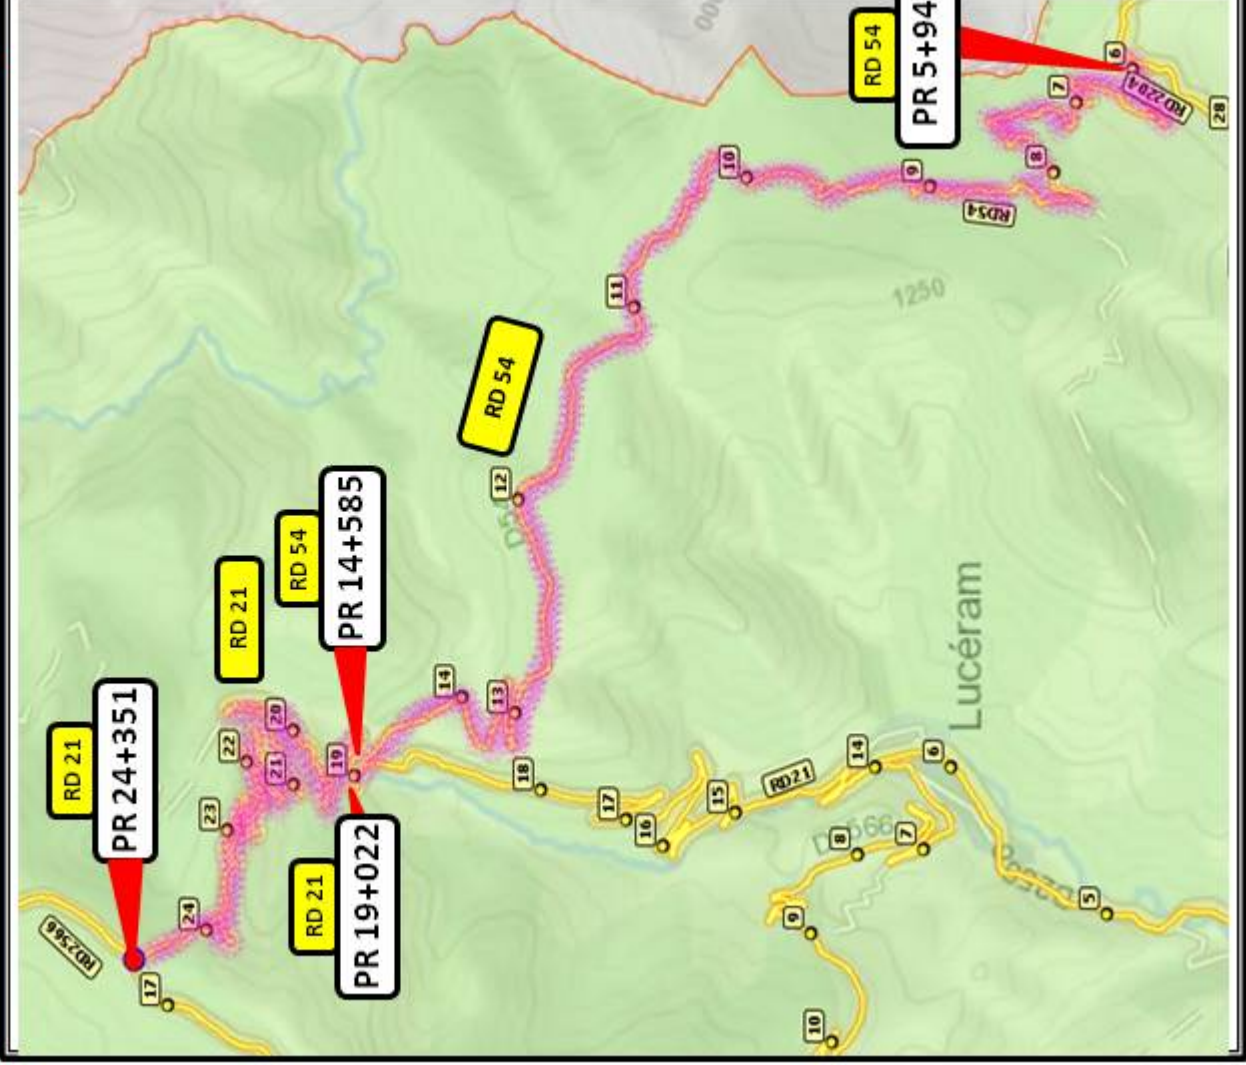

FERMETURES OUVERTURES ROUTES

Samedi 20 et Dimanche 21 avril 2019

ES 2 CABANETTE - COL de BRAUS FIO 14h08 – 19h11

ES 4-6-8 COL de BRAUS – CABANETTE FIO 7h15 – 17h42

Samedi 20 avril 2019

ES 1 MOULINET – PEIRA CAVA FIO 13h30 – 18h33

FERMETURES OUVERTURES ROUTES

Samedi 20 avril 2019

ES3 SOSPEL - COL st JEAN F/O 15h28 – 20h31

Dimanche 21 avril 2019

ES5-7 LODA – COL st ROCH F/O 9h38 – 18h40